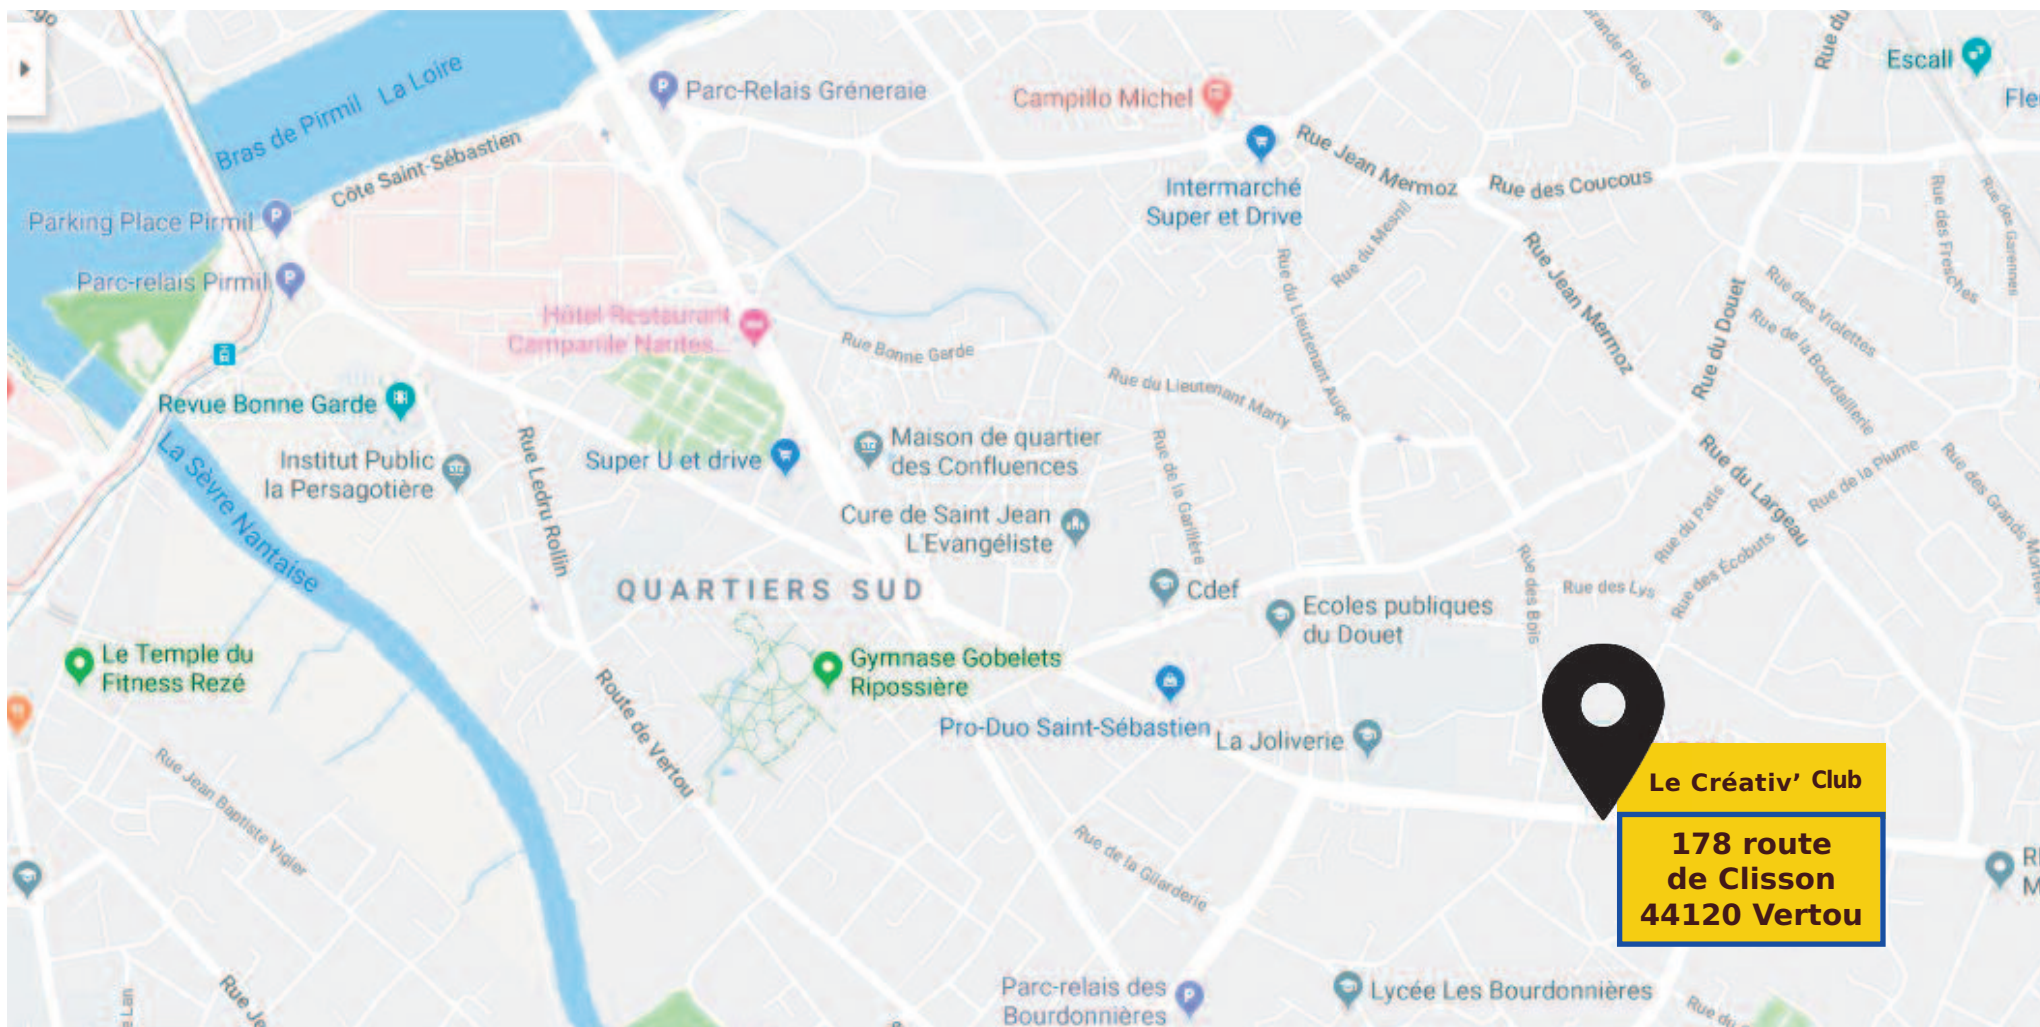

COMMENT VENIR ?

FACE A L'ARRÊT BUSWAY C4 CHAPEAU VERNI
PARKING RELAIS-TAN EN FACE !
46 places autos | 10 places vélos

À PROXIMITÉ :

VILLE DE SAINT-SÉBASTIEN/LOIRE | NANTES SUD-PIRMIL | SAINT-JACQUES | LION D'OR | MAISON DES CONFLUENCES | QUARTIER DU DOUET | CLOS-TORREAU | LA MARTELLIÈRE | URBAN SOCCER | LYCÉE DE LA JOLIVERIE | LYCÉE DES BOURDONNIÈRES