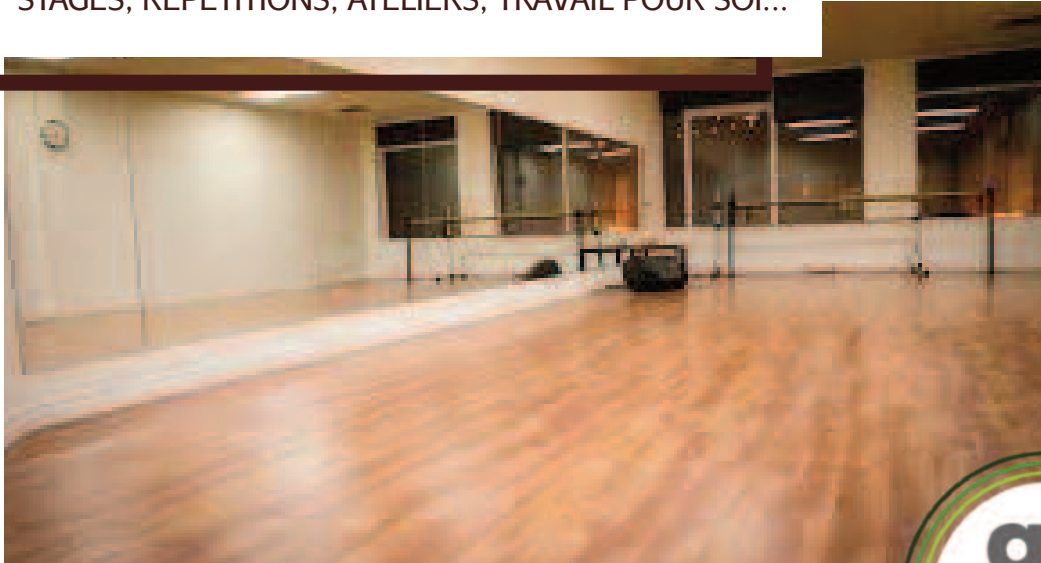

C'EST AUSSI...

> UN ESPACE À LOUER

STAGES, RÉPÉTITIONS, ATELIERS, TRAVAIL POUR SOI...